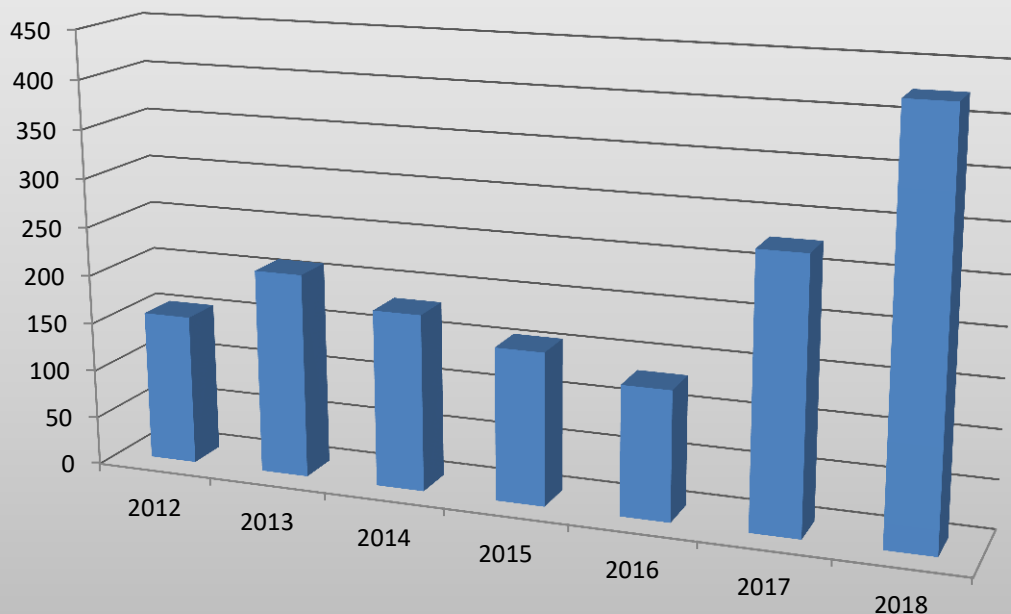

FEDERACIÓN EXTREMEÑA DE GOLF

Evolución número Jugadores Circuito Pitch & Putt

AÑO	Nº JUGADORES/AS	Nº PRUEBAS	MEDIA JUGADORES/AS
2012	155	4	31
2013	211	4	52
2014	182	5	36
2015	157	5	31
2016	133	4	33
2017	277	5	47
2018	424	6	71